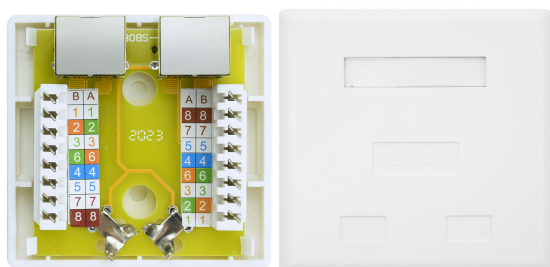

## Roseta de superficie RJ45 Cat.6 FTP 2 tomas, Blanco

**Código producto:**

10.21.1602

**EAN:**

8433281005884

**Descripción:**

Roseta de superficie con dos tomas para conexión RJ45 cat.6 FTP

**Especificación:**

Longitud: N/A

Color: Blanco

NormativaS: RoHS

Test de Funcionamiento: 100% testado

**Contenido del paquete:**

1 x Roseta de superficie para rj45 cat.6 ftp 2 tomas, Blanco

**Información del embalaje:**

Bolsa retail con autocierre

Peso aprox.(kg): 0,045

Medidas aprox.(mm) alto/ancho/largo: 55/65/25