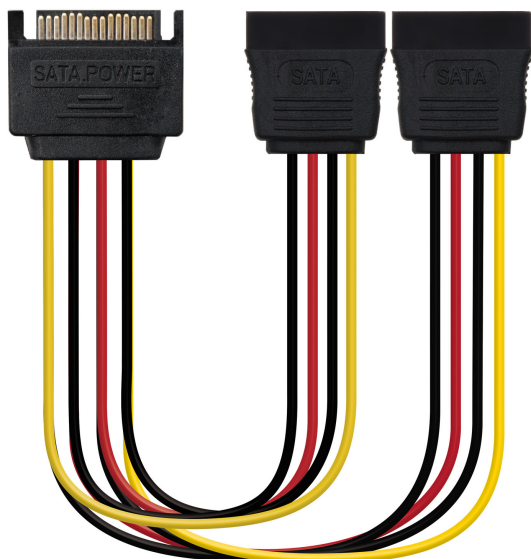

Câble SATA alimentation, SATA/M-2xSATA/F, 20cm

Code produit:

10.19.0103

EAN:

8433281008076

Description:

Connecteur SATA alimentation mâle à une extrémité et deux connecteurs SATA alimentation femelle de l'autre

Spécification:

Idéal pour convertir un connecteur SATA de alimentation à deux connecteurs SATA alimentation

Longueur: 0.2 mètres

Couleur: N/A

Normes: RoHS

Test de fonctionnement: 100% testé

Contenu de l'emballage:

1 x Câble SATA alimentation, SATA/M-2xSATA/F, 20 cm

Information de l'emballage:

Pochette refermable détail

Poids env. (Kg): 0,03

Mesures approx. (mm) Hauteur / largeur / longueur: 120/160/20