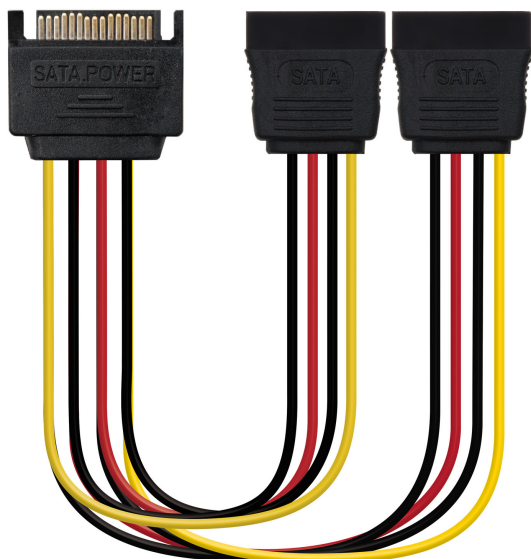

## Câble SATA alimentation, SATA/M-2xSATA/F, 30cm

**Code produit:**

10.19.0104

**EAN:**

8433281008083

**Description:**

Connecteur SATA alimentation mâle à une extrémité et deux connecteurs SATA alimentation femelle de l'autre

**Spécification:**

Idéal pour convertir un connecteur SATA de alimentation à deux connecteurs SATA alimentation

Longueur: 0.3 mètres

Couleur: N/A

Normes: RoHS

Test de fonctionnement: 100% testé

**Contenu de l'emballage:**

1 x Câble SATA alimentation, SATA/M-2xSATA/F, 30 cm

**Information de l'emballage:**

Pochette refermable détail

Poids env. (Kg): 0,037

Mesures approx. (mm) Hauteur / largeur / longueur: 120/160/20