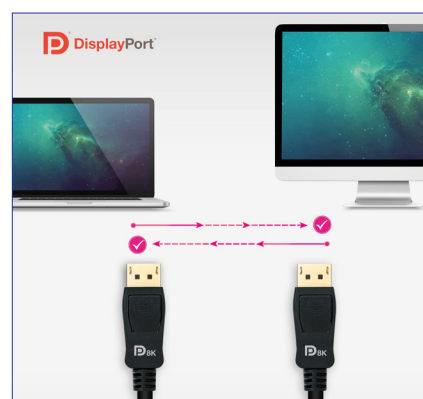

CABLE DISPLAYPORT 1.4 CON CERTIFICADO VESA

Conecta tu dispositivo a tu monitor o televisión y disfruta de todo el contenido en alta calidad.

*Modelos 10.15.2501 y 10.15.2502.

*Modelo 10.15.2503.

Totalmente **Plug & Play**, únicamente tendrás que conectar el cable al dispositivo y a la pantalla.

Nuestros cables cuentan con la **certificación oficial** DisplayPort de VESA.

Es bidireccional. Nuestra tecnología permite que la señal de audio y video fluya en ambos sentidos.

Especificaciones:

- Cable displayport con DP macho en ambos extremos.
- Compatible con DisplayPort versión 1.4 y retrocompatible.
- Resolución de hasta 8Kx4K a 60Hz.
- Compatibilidad con anchos de banda HBR3 (High Bit Rate 3) hasta 32,4Gbps.
- Compatible con HDR (High Dynamic Range).
- MST (Multi-Stream Transport, transmisión multipantalla) para la conexión en serie de varios monitores.
- DSC 1.2 (Display Stream Compression", compresión de transmisión de pantalla).
- Compatible con HDCP 2.2.