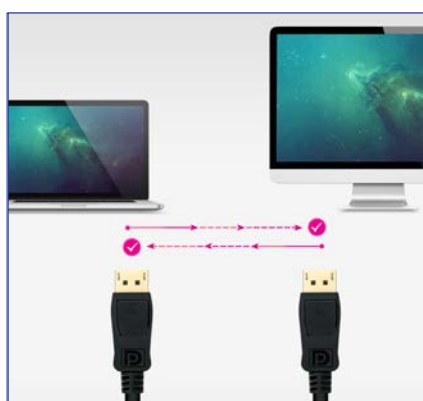

CÂBLE DISPLAYPORT 1.4 DP/M - DP/M

Faites l'expérience d'une véritable qualité avec nos câbles Display Port. Avec des résolutions allant jusqu'à 8K, vous ne manquerez aucun détail, Qui peut faire mieux ?

Entièrement **Plug & Play**, il suffit de connecter le câble à l'appareil et à l'écran.

Il est **bidirectionnel**. Notre technologie permet au signal audio et vidéo de circuler dans les deux sens.

Il offre la possibilité de **connecter votre équipe à un autre moniteur** via un seul connecteur.

Spécifications :

- Compatible avec DisplayPort version 1.0, 1.1, 1.2 et 1.3
- Prend en charge les résolutions vidéo jusqu'à 8K (7680x4320) à 60Hz, 4K (3840x2160) à 60Hz/120Hz/144Hz, 2K (1080P/1440P) à 120Hz/165Hz/240Hz.
- Possibilité de connecter plusieurs moniteurs via un seul connecteur.
- Prise en charge de la protection du contenu Displayport (DPCP) AES 128 bits.
- Protection du contenu Displayport (DPCP).
- Formats audio haute définition (Dolby MAT, DTS HD, BD, etc.).
- Réglementation : RoHS.