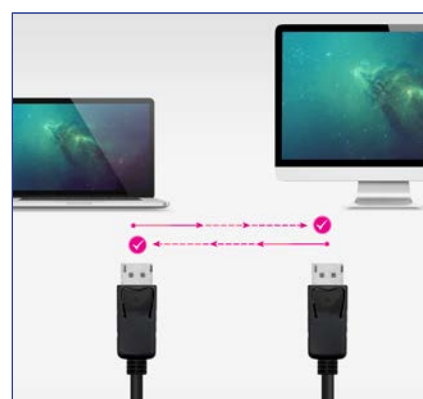

CÂBLE DISPLAYPORT 1.4 CCS, DP/M - DP/M

Découvrez la véritable qualité avec nos câbles Display Port. Avec des résolutions allant jusqu'à 8K, vous ne manquerez aucun détail. Qui dit mieux ?

Entièrement **Plug & Play**, il vous suffit de connecter le câble à l'appareil et à l'écran.

Il offre la possibilité de **connecter votre équipement à un autre moniteur** via un seul connecteur.

Il est **bidirectionnel**. Notre technologie permet au signal audio et vidéo de circuler dans les deux sens.

Spécifications :

- Compatible avec DisplayPort version 1.4 et antérieures
- Connecteurs de haute qualité avec broches blindées en nickel.
- Fabriqué avec des conducteurs en acier recouverts de cuivre (CCS).
- Compatible avec la technologie MST (Multi-Stream Transport) pour la transmission simultanée de plusieurs signaux vidéo indépendants à partir d'un seul port.
- Prend en charge des résolutions allant jusqu'à 8K@60Hz avec DSC ou 4K@120Hz.
- Prend en charge HDR (High Dynamic Range) pour une plus grande profondeur de couleur et un meilleur contraste.
- Compatible avec les formats audio haute définition.