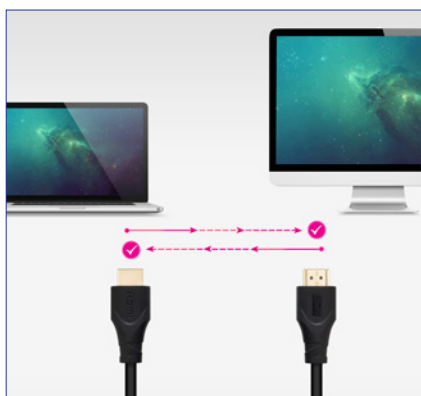

Le son est aussi clair que l'image, créant une expérience **immersiv**e et **synchronisée**. Idéal pour le home cinéma, les jeux vidéo ou les contenus haute définition.