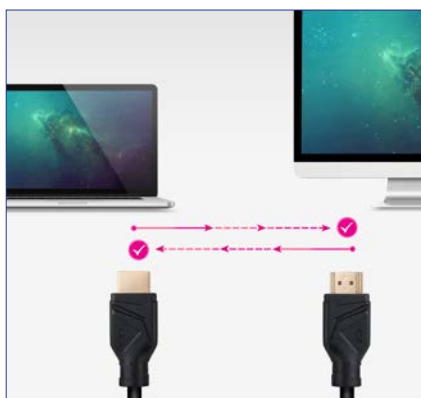

CÂBLE HDMI V2.1 8K@60HZ 48GBPS CCS, A/M-A/M

Profitez d'une transmission ultra-rapide et stable avec ce câble **HDMI 2.1**, capable d'offrir des résolutions allant jusqu'à **8K** avec des images nettes et un son surround. Son blindage avancé réduit les interférences, tandis que sa **compatibilité avec le HDR dynamique, l'eARC et les versions antérieures** garantit une connexion parfaite sur n'importe quel équipement.

Vous pouvez choisir entre **différentes tailles** : de 50 cm à 10 mètres. Choisissez la vôtre et allez où vous voulez !

Grâce à la technologie **Plug & Play**, il suffit de le brancher pour qu'il commence à fonctionner.

Connecteurs de **type A** aux deux extrémités en aluminium de haute qualité plaqués or.

Spécifications :

- Câble HDMI V2.1 avec connecteur mâle de type A aux deux extrémités
- Vitesse jusqu'à 48 Gbps, idéale pour les contenus haute définition et bande passante élevée.
- Blindage multiple pour une réduction optimale des interférences électromagnétiques.
- Rétrocompatible avec les versions précédentes de la norme HDMI
- Prend en charge des résolutions vidéo jusqu'à 8K@60Hz et 4K@120Hz.
- Compatible avec le HDR dynamique (Dynamic HDR).
- Prend en charge le canal de retour audio amélioré (eARC).
- Compatible avec le contenu 3D.
- Prend en charge jusqu'à 32 canaux audio numériques non compressés
- Conducteurs en acier recouverts de cuivre (CCS)