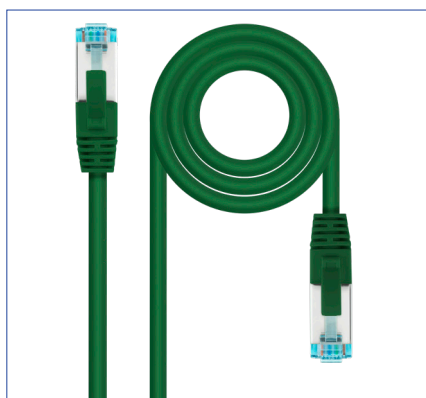

## CABO DE REDE CAT. 7 SFTP AWG 26 100% COBRE COM CONECTOR TIPO RJ45 ENTRADA AMBOS EXTREMOS

Nanocable apresenta sua nova **categoria 7**, descrita no Padrões TIA e ISO EN. Permite trabalhar em **velocidades até 10.000 Mbps** em um ambiente Ethernet, é capaz de transportar também outros sinais, como serviços telefonia básica, TokenRing e ATM. Feito para **transmitir frequências de até 600MHz**.

**Cat. 7**, velocidade máxima de rede ao seu alcance. Eles estão disponíveis em diferentes medidas, de **30 cm a 15 metros**.

Os condutores **OFC** garantem um transmissão de dados ideal. Aproveite a rede Ethernet em seu desempenho máximo.

Cabo **SFTP**: cabo de par trançado blindado para projeção usado principalmente para telecomunicações de alta qualidade.

### Especificações:

- Cabo de rede CAT. 7 SFTP AWG26 100% cobre com conector tipo RJ45 em ambas extremidades.
- Projetado para redes Ethernet 10/100/1000/10000 Mbit (10 Gigabit / s).
- Atende aos padrões ANSI / TIA / EIA 568-B-1, ISO / IEC 11801: 2002 Categoria 7 / Classe F.
- Livre de halogênio (LSZH), retardante de fogo e baixa emissão fumaça de acordo com IEC60332-1.
- Cor: Cinza.
- Regulamentos: RoHS.
- Teste funcional: 100% testado.
- Cores: **cinzento, vermelho, azul, verde, branco, amarelo e preto**.