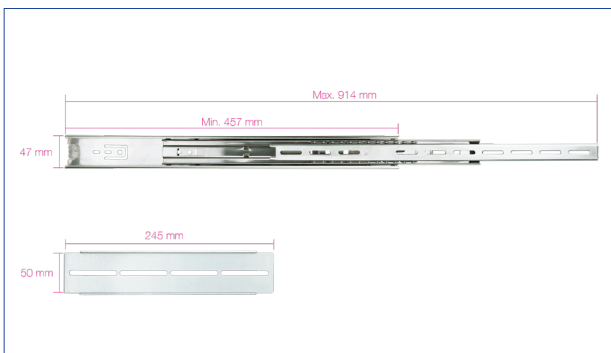

GUÍAS LATERALES TELESCÓPICAS PARA CAJA RACK DE 19" 10.21.4218

EAN: 8433281008755

Ideal para hacer extraíble una caja de ordenador de formato rack de 19" instalada en un armario.

Las guías extensibles telescópicas **miden 457 mm** recogidas y **914 mm** totalmente extendidas. Son válidas para armarios de hasta 800 mm.

Incluye dos guías extensibles, dos soportes para las guías, una bolsa con tornillos y un manual de instalación.

Las guías telescópicas extensibles permiten **hacer extraíble una caja rack** instalada en un armario rack para poder tener un mejor acceso a los componentes del equipo.

Especificaciones:

- Color: plata
 - Peso: 2,10 Kg
 - Medidas del embalaje: 550 x 70 x 65 mm
 - Embalaje: caja retail
- *Caja rack no incluida