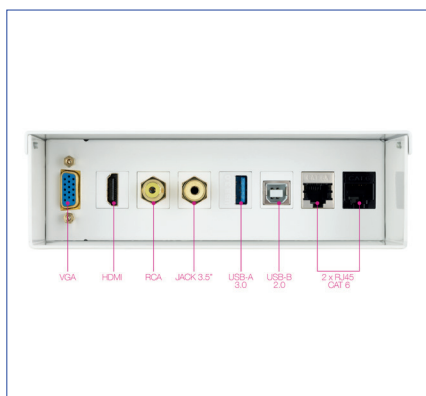

**CAJA DE CONEXIONES MULTIMEDIA  
DE PARED**

**10.35.0003**

**EAN: 8433281008175**

Caja de conexiones multimedia de pared en blanco con acabado metálico de gran robustez.

La **caja de conexiones multimedia** dispone de diferentes entradas para dar solución a distintas necesidades:  
**VGA, HDMI, RCA, JACK 3.5", USB-A 3.0, USB-B 2.0, 2x RJ45 CAT 6.**

Los conectores son hembra-hembra. La caja **no requiere cables especiales.**

Cumple con la **normativa RoHS**

Conectar cualquier dispositivo y saca el cable por cualquiera de las **tres tapas ciegas** que dispone, así quedará una instalación limpia y organizada

**Especificaciones:**

- Ideal para instalaciones en aulas y salas multimedia.
- Acabado metálico de gran robustez.
- Conectores hembra-hembra.
- No requiere cables especiales.
- Entradas: **VGA, HDMI, RCA, JACK 3.5", USB-A 3.0, USB-B 2.0, 2x RJ45 CAT 6.**
- Incluye 3 tapas ciegas.
- Dimensiones: 155 x 157 x 48 mm.
- No incluye cables.