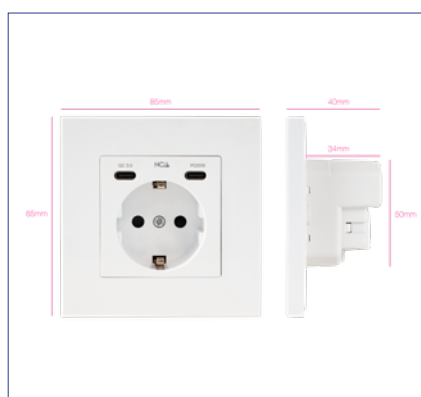

## PRISE MURALE DE TYPE SCHUKO AVEC 2XUSB-C PD - MAX. 3,4 A

EAN: 8433281016668

Énergie classique et recharge rapide s'entremêlent en un seul point pour rythmer votre journée. Une base qui transforme n'importe quel mur en un **port intelligent : sûr, stable** et prêt à alimenter vos appareils sans effort.

Intègre une protection contre les courts-circuits et une connexion robuste avec prise de terre. Offre la tranquillité d'esprit d'une **alimentation fiable et contrôlée.**

La combinaison des ports **USB PD** transforme une prise traditionnelle en un petit centre d'alimentation.

Sa conception **compatible avec les boîtiers universels**, ronds ou carrés, simplifie l'installation et assure un ancrage solide.

### Spécifications :

- Produit adapté à une installation dans un boîtier universel à l'aide de vis (rondes ou carrées).
- Prise de courant CEE 7/3.
- 2 x port USB-C PD ou avec une charge maximale totale de 3,4 A.
- Connexion électrique avec prise de terre.
- Entrée maximale : 16 A/250 V.
- Sortie USB : max. 5 V/3,4 A au total PD 20 W.
- Section maximale du câble admissible : 2,5 mm.
- Protection contre les courts-circuits.
- Certifié CE, ROHS, LVD, KEMA.