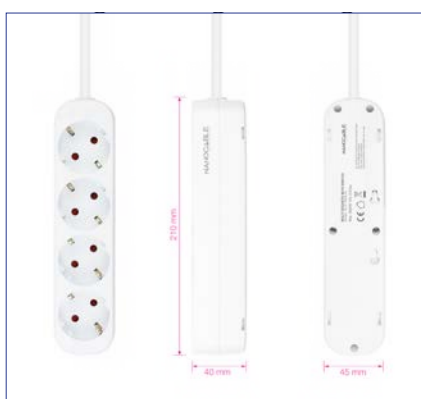

MULTIPRISE AVEC CÂBLE

Nanocable présente la famille parfaite de multiprises pour un usage domestique et professionnel. Disponibles avec trois, quatre ou six prises. Qu'attendez-vous pour les découvrir?

Vous avez besoin de brancher plusieurs appareils ? Avec notre multiprise, vous n'avez plus à vous soucier de ne pas avoir assez de prises dans votre chambre ou votre bureau.

Choisissez entre le blanc ou le noir. Votre multiprise sera parfaite dans n'importe quel espace !

Choisissez la barre d'alimentation qui vous convient le mieux. Livrées dans notre sachet Nanocable réutilisable!

Spécifications:

- Prises de courant avec mise à la terre.
- Protection enfants.
- Tension : 250V-50Hz.
- Puissance maximale : 3 680 W.
- Certifié CE, ROHS, GS et REACH.
- Dimensions du produit :

Multiprise à trois prises, 160 x 47 x 42 mm.

Multiprise à quatre prises, 210 x 47 x 42 mm.

Multiprise à six prises, 287 x 40 x 45 mm.

Code	EAN	Nombre de prises	Couleur
10.38.0003-NS	8433281013971	3	<input type="checkbox"/> Blanc
10.38.0003-NS-BK	8433281013988	3	<input checked="" type="checkbox"/> Noir
10.37.0004-NS	8433281014015	4	<input type="checkbox"/> Blanc
10.37.0004-NS-BK	8433281014022	4	<input checked="" type="checkbox"/> Noir
10.37.0006-NS	8433281014039	6	<input type="checkbox"/> Blanc
10.37.0006-NS-BK	8433281014046	6	<input checked="" type="checkbox"/> Noir